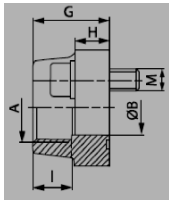

**ВНАТА НА ПОЛУФЛАНЦИТЕ Е ЗА КОМПЛЕКТ ОТ ДВЕ ЧЕРУПКИ!**

<b>Цели фланци SFL 3000 PSI</b>		<b>фланец</b>	<b>C</b>	<b>Размер L</b>	<b>Болт</b>	<b>кат. №</b>	
		1/2"	30,96	38,1	M8x30	PFF301	
		3/4"	38,89	47,6	M10x35	PFF302	
		1"	45,24	52,4	M10x35	PFF303	
		1 1/4"	51,59	58,7	M10x40	PFF304	
		1 1/2"	61,09	69,9	M12x45	PFF305	
		2"	72,24	77,8	M12x45	PFF306	
		2 1/2"	84,94	88,9	M12x45	PFF307	
		3"	102,39	106,4	M16x50	PFF308	
		3 1/2"	115,10	120,7	M16x50	PFF309	
		4"	127,79	130,2	M16x50	PFF310	
<b>Цели фланци SFS 6000 PSI</b>		<b>фланец</b>	<b>C</b>	<b>Размер L</b>	<b>Болт</b>	<b>кат. №</b>	
		1/2"	32,54	40,5	M8x30	PFF601	
		3/4"	42,06	50,8	M10x35	PFF602	
		1"	48,41	57,2	M12x45	PFF603	

1 1/4"	54,76	66,7	M14x45	PFF604	
1 1/2"	64,29	79,4	M16x55	PFF605	
2"	80,16	96,8	M20x60	PFF606	

**Фланец лека серия  
3000PSI**

<b>Резба А</b>	<b>Фланец</b>	<b>кат. № прав</b>	<b>кат. № 90°</b>	<b>лева прав</b>	
G1/2	1/2"	PFF32GS	PFF32GS90	19,08	
G3/4	3/4"	PFF33GS	PFF33GS90	19,08	
G3/4	1"	PFF34G34S	-	0,00	
G1	1"	PFF34GS	PFF34GS90	17,36	
G1	1.1/4"	PFF35G1S	-	0,00	
G1.1/4	1.1/4"	PFF35GS	PFF35GS90	24,38	
G1.1/4	1.1/2"	PFF36G114S	-	0,00	
G1.1/2	1.1/2"	PFF36GS	PFF36GS90	24,38	
G1.1/2	2"	PFF38G112S	-	0,00	
G2	2"	PFF38GS	PFF38GS90	26,24	