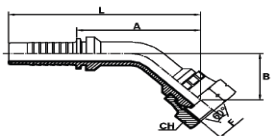

**DKR 45°** накрайник с конус 60°  
BSP 60°

<b>Dn</b>	<b>каталожен №</b>	<b>наименование</b>	<b>лева</b>
05	DKR05054	DKR G1/8" -28	
05	DKR06054	DKR G1/4" -19	
06	DKR05064	DKR G1/8" -28	
06	DKR06064	DKR G1/4" -19	
06	DKR10064	DKR G3/8" -19	
06	DKR12064	DKR G1/2" -14	
08	DKR06084	DKR G1/4" -19	
08	DKR10084	DKR G3/8" -19	
08	DKR12084	DKR G1/2" -14	
10	DKR06104	DKR G1/4" -19	
10	DKR10104	DKR G3/8" -19	
10	DKR12104	DKR G1/2" -14	
12	DKR10124	DKR G3/8" -19	
12	DKR12124	DKR G1/2" -14	
12	DKR16124	DKR G5/8" -14	
12	DKR20124	DKR G3/4" -14	
16	DKR12164	DKR G1/2" -14	
16	DKR16164	DKR G5/8" -14	
16	DKR20164	DKR G3/4" -14	
16	DKR25164	DKR G1" -11	
20	DKR20204	DKR G3/4" -14	
20	DKR25204	DKR G1" -11	
25	DKR25254	DKR G1" -11	
25	DKR32254	DKR G1 1/4" -11	
32	DKR32324	DKR G1 1/4" -11	
32	DKR38324	DKR G1 1/2" -11	
40	DKR38384	DKR G1 1/2" -11	
40	DKR50384	DKR G2" -11	
50	DKR50504	DKR G2" -11	