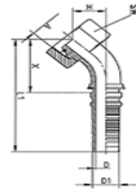

CES външна резба 24° конус тежка серия DIN 3853	INTERLOCK	Dn	каталожен №	наименование	лева
		16	CES3016I	CES M30x2	
		20	CES3620I	CES M36x2	
		25	CES4225I	CES M42x2	
		32	CES4232I	CES M42x2	
		32	CES5232I	CES M52x2	
		40	CES5238I	CES M52x2	
DKOS накрайник с O-пръстен конус 24°- по DIN 3865 тежка серия	INTERLOCK	Dn	каталожен №	наименование	лева
		16	DKOS3016I	DKOS M30x2	
		20	DKOS3020I	DKOS M30x2	
		20	DKOS3620I	DKOS M36x2	
		20	DKOS4220I	DKOS M42x2	
		25	DKOS3625I	DKOS M36x2	
		25	DKOS4225I	DKOS M42x2	
		32	DKOS4232I	DKOS M42x2	
		32	DKOS5232I	DKOS M52x2	
DKOS 90° накрайник с O-пръстен конус 24°- по DIN 3865 тежка серия	INTERLOCK	Dn	каталожен №	наименование	лева
		16	DKOS30169I	DKOS M30x2	
		20	DKOS30209I	DKOS M30x2	
		20	DKOS36209I	DKOS M36x2	
		25	DKOS36259I	DKOS M36x2	
		25	DKOS42259I	DKOS M42x2	
		32	DKOS42329I	DKOS M42x2	

DKOS 45° накрайник с O-пръстен
 конус 24°- по DIN 3865
 тежка серия

INTERLOCK

40	DKOS52389I	DKOS M52x2	
Dn	каталожен №	наименование	лева
20	DKOS30204I	DKOS M30x2	
20	DKOS36204I	DKOS M36x2	
25	DKOS36254I	DKOS M36x2	
25	DKOS42254I	DKOS M42x2	
32	DKOS42324I	DKOS M42x2	
32	DKOS52324I	DKOS M52x2	
40	DKOS52384I	DKOS M52x2	